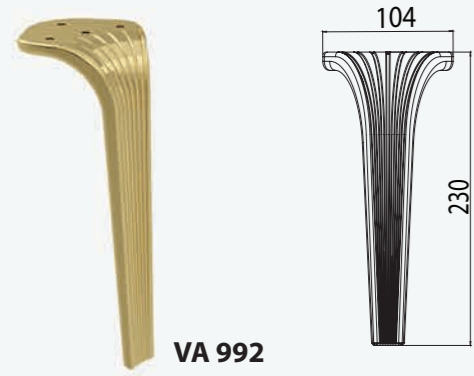

Ilıca

TASARIM
TESLİM
DESIGN
REGISTERED

ürün serisi
ve kodları
Product series
& codes