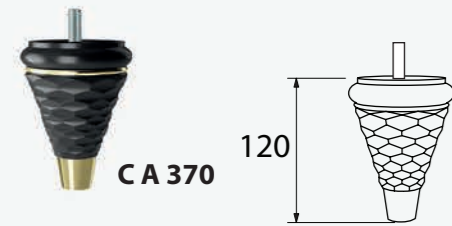

VA 970

CA 371

CA 370

PLASİM
MALDIV KULP

ürün serisi ve kodları

Product series
& codes

CA 370
12 cm

CA 371
15 cm