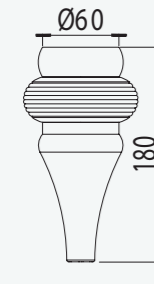

06
siyah
black

KOD / CODE	KOLİ ADEDİ / BOX PIECE	KOLİ ÖLÇÜSÜ / BOX SIZE
VA 901	66 ad. / pcs.	370 X 500 X 400 mm
VA 900	96 ad. / pcs.	370 X 500 X 400 mm

Toscana

TASARIM
TESLİM
DESIGN
REGISTERED

VA 982

VA 981

VA 980

ürün serisi ve kodları

Product series
& codes

VA 980
15 cm

VA 981
18 cm

VA 982
22 cm

renk seçenekleri ve kodları

colour options
& codes