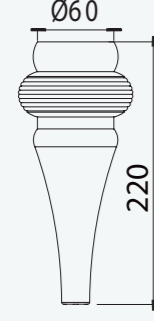

06
siyah
black

KOD / CODE	KOLİ ADEDİ / BOX PIECE	KOLİ ÖLÇÜSÜ / BOX SIZE
VA 901	66 ad. / pcs.	370 X 500 X 400 mm
VA 900	96 ad. / pcs.	370 X 500 X 400 mm

Toscana

TASARIM
TESLİM
DESIGN
REGISTERED

VA 982

VA 981

VA 980

ürün serisi ve kodları

Product series
& codes

VA 980
15 cm

VA 981
18 cm

VA 982
22 cm

renk seçenekleri ve kodları

colour options
& codes