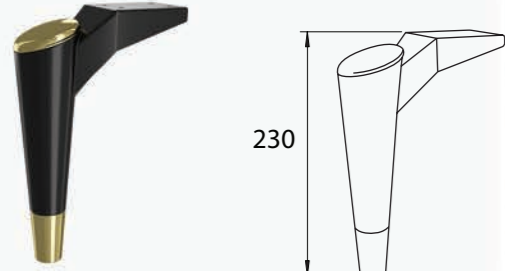

Toryum

TASARIM
TESLİM
DESIGN
REGISTERED

VA 922