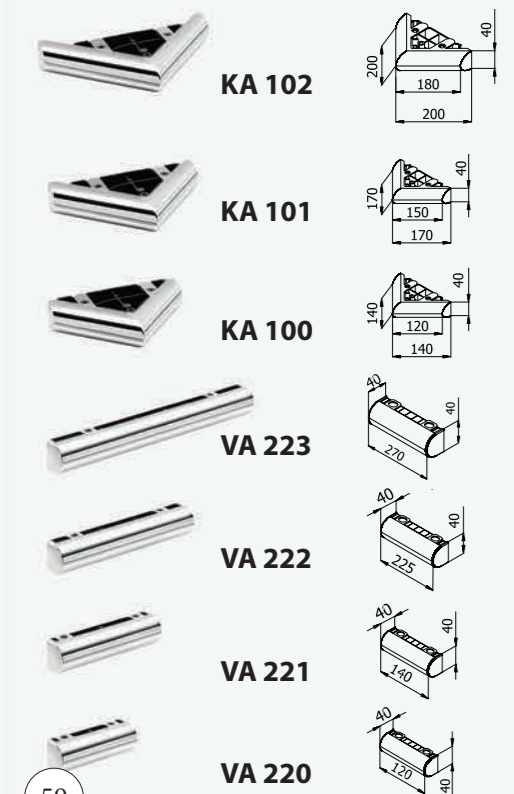

335
beyaz
pirinç kaplama
white
brass plating

352
siyah
pirinç kaplama
black
brass plating

514
beyaz
krom kaplama
white
chrome plating

520
siyah
krom kaplama
black
chrome plating

Başak

Vento

KOD / CODE	KOLİ ADEDİ / BOX PIECE	KOLİ ÖLÇÜSÜ / BOX SIZE
VA 531	80 ad. / pcs.	500 X 500 X 500 mm
VA 530	110 ad. / pcs.	500 X 500 X 500 mm
VA 532	147 ad. / pcs.	370 X 500 X 400 mm