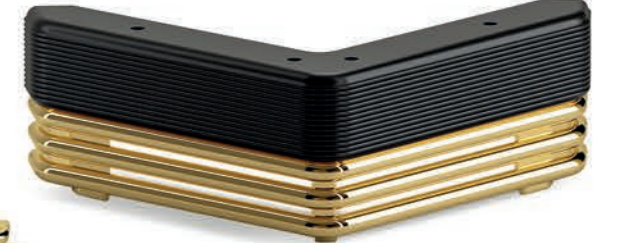

VB 134
20x20x8 cm