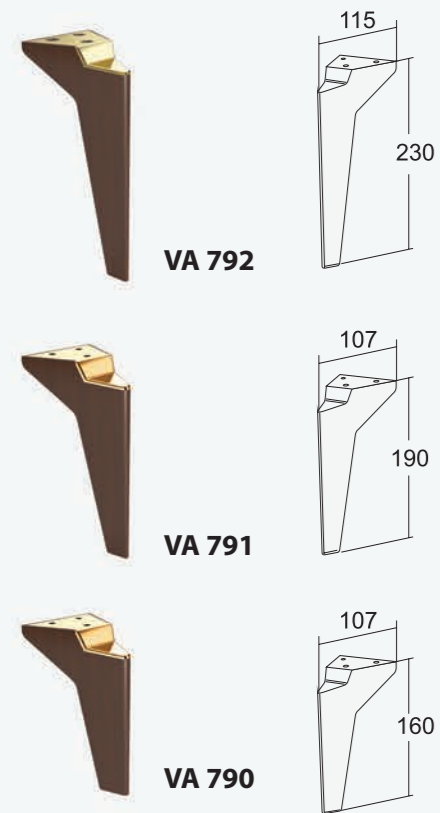

Platin

VA 792

VA 791

VA 790