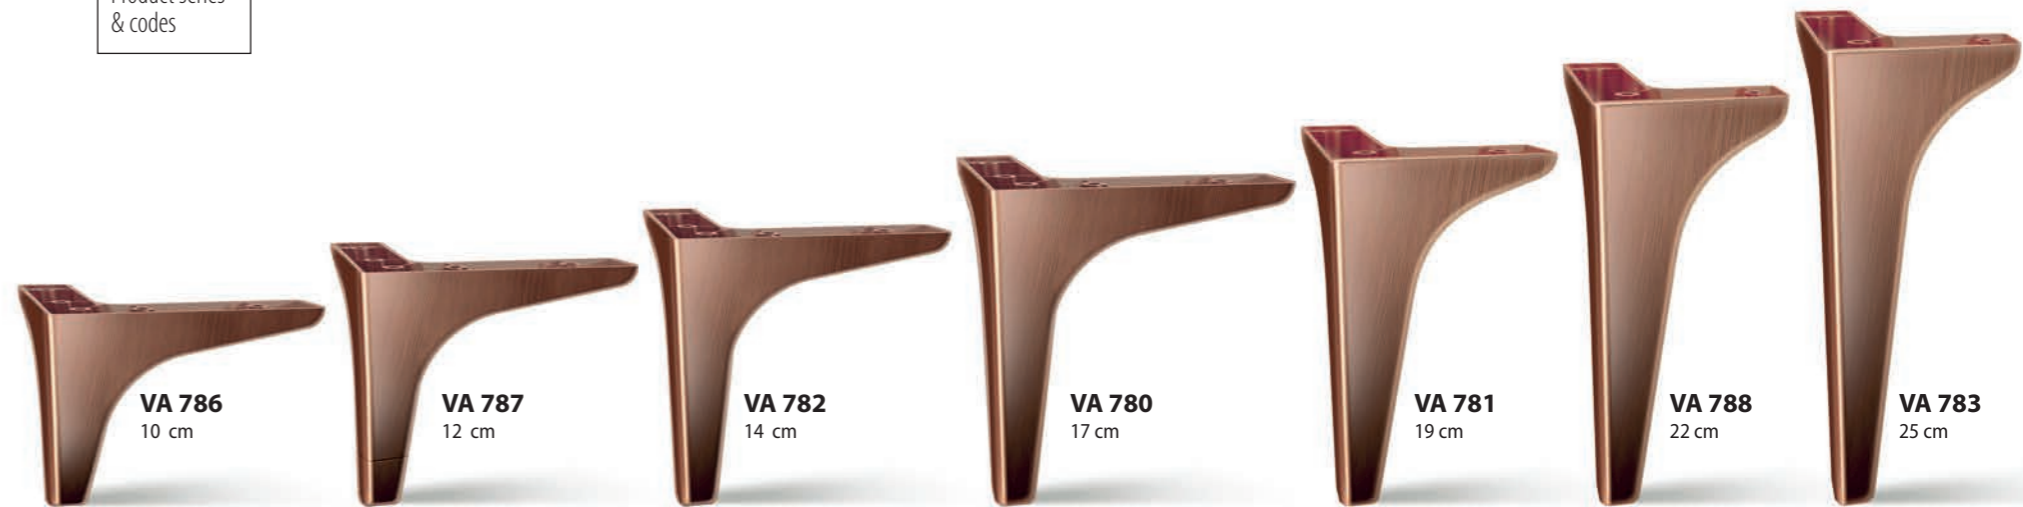

ürün serisi ve kodları

Product series
& codes

renk seçenekleri ve kodları

colour options
& codes