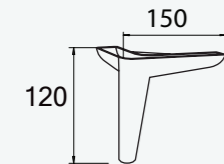

Retro

TASARIM
TESLİM
DESIGN
REGISTERED

VA 955

VA 954

VA 952

VA 953

VA 951

ürün serisi ve kodları

Product series
& codes

VA 951
12 cm

VA 953
14 cm

VA 952
17 cm

VA 954
19 cm

VA 955
23 cm

renk seçenekleri ve kodları

colour options
& codes

265
pirinç kaplama
brass plating

01
krom kaplama
chrome plating

06.01
mat siyah
matte black

15
açık ceviz
light walnut

300
yeni ceviz
new walnut

219
açık kübik ceviz
light special walnut
(WTP)

213
kübik ceviz
special
walnut (WTP)

KOD / CODE	KOLİ ADEDİ / BOX PIECE	KOLİ ÖLÇÜSÜ / BOX SIZE
VA 953	105 ad. / pcs.	450 X 750 X 430 mm
VA 954	70 ad. / pcs.	370 X 500 X 400 mm
VA 955	100 ad. / pcs.	500 X 500 X 500 mm
VA 951	105 ad. / pcs.	450 X 750 X 430 mm
VA 952	60 ad. / pcs.	430 X 710 X 360 mm