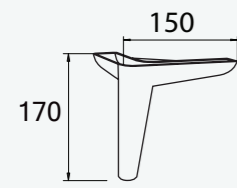

Retro

TASARIM
TESLİM
DESIGN
REGISTERED

VA 955

VA 954

VA 952

VA 953

VA 951

ürün serisi ve kodları

Product series
& codes

VA 951
12 cm

VA 953
14 cm

VA 952
17 cm

VA 954
19 cm

VA 955
23 cm

renk seçenekleri ve kodları

colour options
& codes

265
pirinç kaplama
brass plating

01
krom kaplama
chrome plating

06.01
mat siyah
matte black

15
açık ceviz
light walnut

300
yeni ceviz
new walnut

219
açık kübik ceviz
light special walnut
(WTP)

213
kübik ceviz
special
walnut (WTP)

KOD / CODE	KOLİ ADEDİ / BOX PIECE	KOLİ ÖLÇÜSÜ / BOX SIZE
VA 953	105 ad. / pcs.	450 X 750 X 430 mm
VA 954	70 ad. / pcs.	370 X 500 X 400 mm
VA 955	100 ad. / pcs.	500 X 500 X 500 mm
VA 951	105 ad. / pcs.	450 X 750 X 430 mm
VA 952	60 ad. / pcs.	430 X 710 X 360 mm