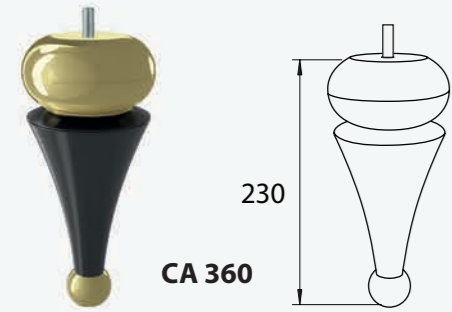

Polar

TASARIM
TESLİM
DESIGN
REGISTERED