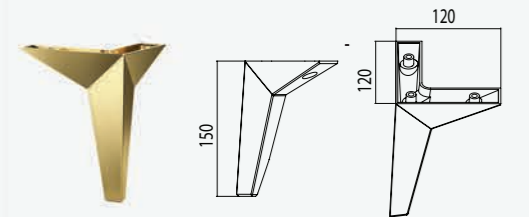

Moderno

YENİ
NEW

TASARIM
TESLİM
DESIGN
REGISTERED

VB 161

9

ürün serisi ve kodları

Product series
& codes

renk seçenekleri ve kodları

colour options
& codes

KOD / CODE	KOLİ ADEDİ / BOX PIECE	KOLİ ÖLÇÜSÜ / BOX SIZE
VB 160	105 ad. / pcs.	370 X 500 X 400 mm
VB 161	90 ad. / pcs.	370 X 500 X 400 mm
VB 162	70 ad. / pcs.	500 X 500 X 500 mm
VB 163	100 ad. / pcs.	500 X 500 X 500 mm

10