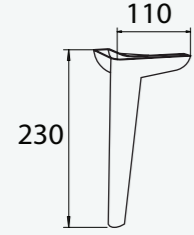

Retro

TASARIM
TESLİM
DESIGN
REGISTERED

VA 955

VA 954

VA 952

VA 953

VA 951

ürün serisi ve kodları

Product series
& codes

VA 951
12 cm

VA 953
14 cm

VA 952
17 cm

VA 954
19 cm

VA 955
23 cm

renk seçenekleri ve kodları

colour options
& codes

265
pirinç kaplama
brass plating

01
krom kaplama
chrome plating

06.01
mat siyah
matte black

15
açık ceviz
light walnut

300
yeni ceviz
new walnut

219
açık kübik ceviz
light special walnut
(WTP)

213
kübik ceviz
special
walnut (WTP)

KOD / CODE	KOLİ ADEDİ / BOX PIECE	KOLİ ÖLÇÜSÜ / BOX SIZE
VA 953	105 ad. / pcs.	450 X 750 X 430 mm
VA 954	70 ad. / pcs.	370 X 500 X 400 mm
VA 955	100 ad. / pcs.	500 X 500 X 500 mm
VA 951	105 ad. / pcs.	450 X 750 X 430 mm
VA 952	60 ad. / pcs.	430 X 710 X 360 mm