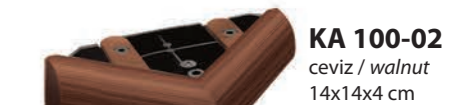

335
beyaz
pirinç kaplama
white
brass plating

352
siyah
pirinç kaplama
black
brass plating

514
beyaz
krom kaplama
white
chrome plating

520
siyah
krom kaplama
black
chrome plating

Başak

Vento

KOD / CODE	KOLİ ADEDİ / BOX PIECE	KOLİ ÖLÇÜSÜ / BOX SIZE
VA 531	80 ad. / pcs.	500 X 500 X 500 mm
VA 530	110 ad. / pcs.	500 X 500 X 500 mm
VA 532	147 ad. / pcs.	370 X 500 X 400 mm