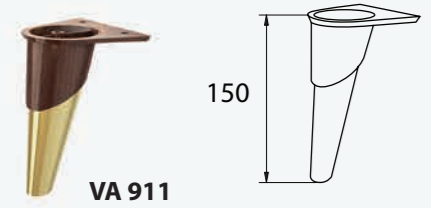

Neon

TASARIM
TESLİM
DESIGN
REGISTERED