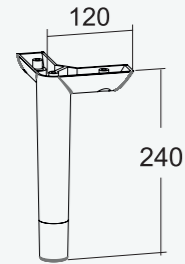

Loft

PLASİM
MELODİ KULP

TASARIM
TESCİL
DESIGN
REGISTERED

VA 872

VA 871

VA 870

ürün serisi ve kodları

Product series
& codes

VA 870
16 cm

VA 871
20 cm

VA 872
24 cm

renk seçenekleri ve kodları

colour options
& codes

265
pirinç kaplama
brass plating

01
krom kaplama
chrome plating

467
mat siyah
pirinç kaplama
matte black
brass plating

525
mat siyah
krom kaplama
matte black
chrome plating

KOD / CODE	KOLİ ADEDİ / BOX PIECE	KOLİ ÖLÇÜSÜ / BOX SIZE
VA 870	84 ad. / pcs.	430 X 710 X 360 mm
VA 871	112 ad. / pcs.	450 X 750 X 430 mm
VA 872	80 ad. / pcs.	500 X 500 X 500 mm