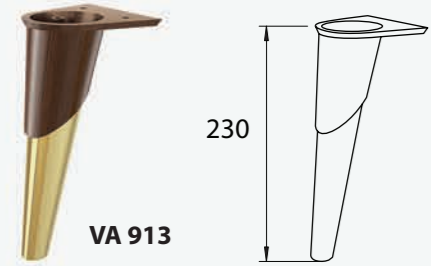

Neon

TASARIM
TESLİM
DESIGN
REGISTERED