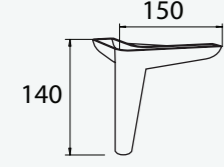

Retro

TASARIM
TESLİM
DESIGN
REGISTERED

VA 955

VA 954

VA 952

VA 953

VA 951

ürün serisi ve kodları

Product series
& codes

VA 951
12 cm

VA 953
14 cm

VA 952
17 cm

VA 954
19 cm

VA 955
23 cm

renk seçenekleri ve kodları

colour options
& codes

265
pirinç kaplama
brass plating

01
krom kaplama
chrome plating

06.01
mat siyah
matte black

15
açık ceviz
light walnut

300
yeni ceviz
new walnut

219
açık kübik ceviz
light special walnut
(WTP)

213
kübik ceviz
special
walnut (WTP)

KOD / CODE	KOLİ ADEDİ / BOX PIECE	KOLİ ÖLÇÜSÜ / BOX SIZE
VA 953	105 ad. / pcs.	450 X 750 X 430 mm
VA 954	70 ad. / pcs.	370 X 500 X 400 mm
VA 955	100 ad. / pcs.	500 X 500 X 500 mm
VA 951	105 ad. / pcs.	450 X 750 X 430 mm
VA 952	60 ad. / pcs.	430 X 710 X 360 mm