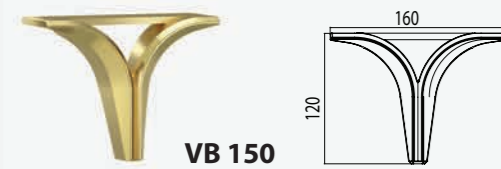

Begonya

YENİ
NEW

TASARIM
TESLİM
DESIGN
REGISTERED

VB 153

VB 152

VB 151

VB 150

ürün serisi
ve kodları
Product series
& codes

VB 150
12 cm

VB 151
16 cm

VB 152
19 cm

VB 153
23 cm

renk
seçenekleri
ve kodları
colour options
& codes

265
pirinç kaplama
brass plating

268
bakır kaplama
copper plating

423
füme kaplama
smoked plating

01
krom kaplama
chrome plating

06.01
mat siyah
matte black

KOD / CODE	KOLI ADEDİ / BOX PIECE	KOLI ÖLÇÜSÜ / BOX SIZE
VB 150	150 ad. / pcs.	370 X 500 X 400 mm
VB 151	100 ad. / pcs.	370 X 500 X 400 mm
VB 152	80 ad. / pcs.	370 X 500 X 400 mm
VB 153	100 ad. / pcs.	370 X 500 X 400 mm