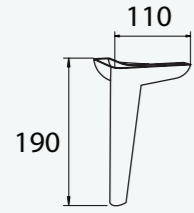

Retro

TASARIM
TESLİM
DESIGN
REGISTERED

VA 955

VA 954

VA 952

VA 953

VA 951

ürün serisi ve kodları

Product series
& codes

VA 951
12 cm

VA 953
14 cm

VA 952
17 cm

VA 954
19 cm

VA 955
23 cm

renk seçenekleri ve kodları

colour options
& codes

265
pirinç kaplama
brass plating

01
krom kaplama
chrome plating

06.01
mat siyah
matte black

15
açık ceviz
light walnut

300
yeni ceviz
new walnut

219
açık kübik ceviz
light special walnut
(WTP)

213
kübik ceviz
special
walnut (WTP)

KOD / CODE	KOLİ ADEDİ / BOX PIECE	KOLİ ÖLÇÜSÜ / BOX SIZE
VA 953	105 ad. / pcs.	450 X 750 X 430 mm
VA 954	70 ad. / pcs.	370 X 500 X 400 mm
VA 955	100 ad. / pcs.	500 X 500 X 500 mm
VA 951	105 ad. / pcs.	450 X 750 X 430 mm
VA 952	60 ad. / pcs.	430 X 710 X 360 mm