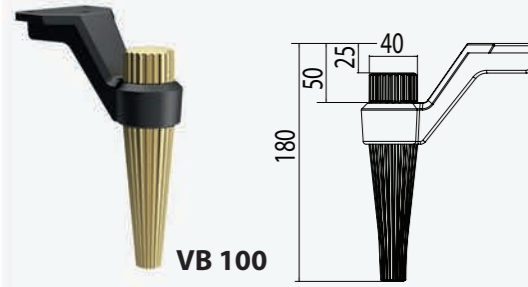

Best

TASARIM
TESLİM
DESIGN
REGISTERED

ürün serisi ve kodları

Product series
& codes

renk seçenekleri ve kodları

colour options
& codes

KOD / CODE	KOLI ADETI / BOX PIECE	KOLI ÖLÇÜSÜ / BOX SIZE
VB 100	108 ad. / pcs.	500 X 500 X 500 mm
VB 101	80 ad. / pcs.	500 X 500 X 500 mm
VB 102	110 ad. / pcs.	500 X 500 X 500 mm