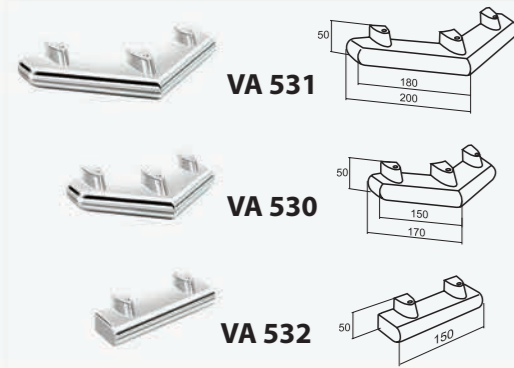

335
beyaz
pirinç kaplama
white
brass plating

352
siyah
pirinç kaplama
black
brass plating

514
beyaz
krom kaplama
white
chrome plating

520
siyah
krom kaplama
black
chrome plating

Başak

Vento

KOD / CODE	KOLİ ADEDİ / BOX PIECE	KOLİ ÖLÇÜSÜ / BOX SIZE
VA 531	80 ad. / pcs.	500 X 500 X 500 mm
VA 530	110 ad. / pcs.	500 X 500 X 500 mm
VA 532	147 ad. / pcs.	370 X 500 X 400 mm