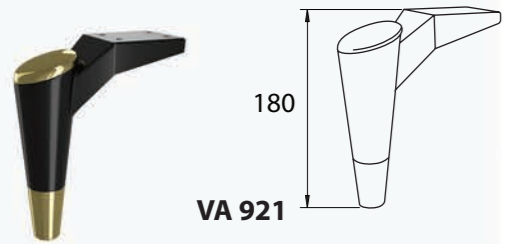

Toryum

TASARIM
TESLİM
DESIGN
REGISTERED

ürün serisi ve kodları

Product series
& codes

renk seçenekleri ve kodları

colour options
& codes

KOD / CODE	KOLI ADEDİ / BOX PIECE	KOLI ÖLÇÜSÜ / BOX SIZE
VA 922	56 ad. / pcs.	370 X 500 X 400 mm
VA 921	80 ad. / pcs.	370 X 500 X 400 mm
VA 920	80 ad. / pcs.	370 X 500 X 400 mm