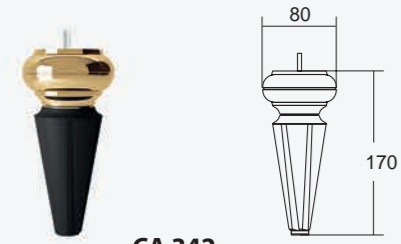

Arno

TASARIM
TESCİL
DESIGN
REGISTERED

CA 342

PLASİM
MELODİ KULP

ürün serisi
ve kodları
Product series
& codes

renk
seçenekleri
ve kodları
colour options
& codes

KOD / CODE	KOLI ADEDİ / BOX PIECE	KOLI ÖLÇÜSÜ / BOX SIZE
CA 340	96 ad. / pcs.	370 X 500 X 400 mm
CA 342	108 ad. / pcs.	370 X 500 X 400 mm
CA 341	60 ad. / pcs.	500 X 500 X 500 mm