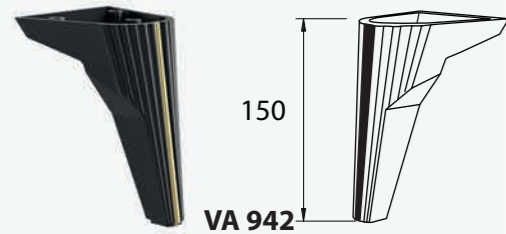

VA 942

PLASİM
ESTE AKSESUAR