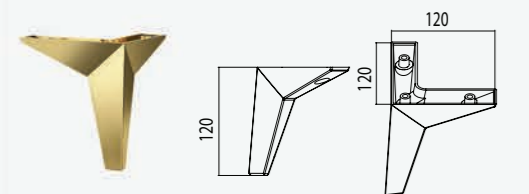

Moderno

YENİ
NEW

TASARIM
TESLİM
DESIGN
REGISTERED

VB 160

9

ürün serisi ve kodları

Product series
& codes

renk seçenekleri ve kodları

colour options
& codes

KOD / CODE	KOLİ ADEDİ / BOX PIECE	KOLİ ÖLÇÜSÜ / BOX SIZE
VB 160	105 ad. / pcs.	370 X 500 X 400 mm
VB 161	90 ad. / pcs.	370 X 500 X 400 mm
VB 162	70 ad. / pcs.	500 X 500 X 500 mm
VB 163	100 ad. / pcs.	500 X 500 X 500 mm

10