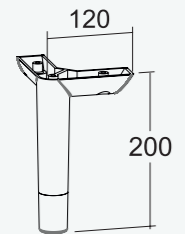

Loft

PLASİM
MELODİ KULP

TASARIM
TESCİL
DESIGN
REGISTERED

VA 872

VA 871

VA 870

ürün serisi ve kodları

Product series
& codes

VA 870
16 cm

VA 871
20 cm

VA 872
24 cm

renk seçenekleri ve kodları

colour options
& codes

265
pirinç kaplama
brass plating

01
krom kaplama
chrome plating

467
mat siyah
pirinç kaplama
matte black
brass plating

525
mat siyah
krom kaplama
matte black
chrome plating

KOD / CODE	KOLİ ADEDİ / BOX PIECE	KOLİ ÖLÇÜSÜ / BOX SIZE
VA 870	84 ad. / pcs.	430 X 710 X 360 mm
VA 871	112 ad. / pcs.	450 X 750 X 430 mm
VA 872	80 ad. / pcs.	500 X 500 X 500 mm