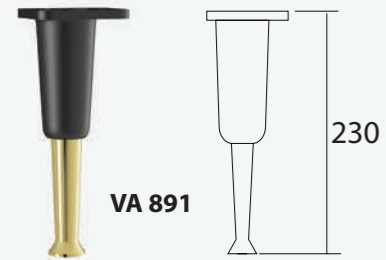

Polo Düz

PLASİM
NEHIR KULP

VA 891

VA 890

ürün serisi
ve kodları
Product series
& codes

renk
seçenekleri
ve kodları
colour options
& codes

KOD / CODE	KOLİ ADEDİ / BOX PIECE	KOLİ ÖLÇÜSÜ / BOX SIZE
VA 890	88 ad. / pcs.	370 X 500 X 400 cm
VA 891	70 ad. / pcs.	370 X 500 X 400 cm

VA 890
19 cm

VA 891
23 cm

06
siyah
black

308
aytaşı
pirinç kaplama
moonstone
brass plating

352
siyah
pirinç kaplama
black
brass plating

21
beyaz
krom kaplama
white
chrome plating

23
siyah
krom kaplama
black
chrome
plating

285
açık kübik ceviz
pirinç kaplama
light special
walnut (WTP)
brass plating

368
küçük ceviz
pirinç kaplama
special
walnut (WTP)
brass plating