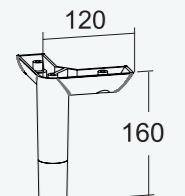

Loft

PLASİM
MELODİ KULP

TASARIM
TESCİL
DESIGN
REGISTERED

VA 872

VA 871

VA 870

ürün serisi ve kodları

Product series
& codes

VA 870
16 cm

VA 871
20 cm

VA 872
24 cm

renk seçenekleri ve kodları

colour options
& codes

265
pirinç kaplama
brass plating

01
krom kaplama
chrome plating

467
mat siyah
pirinç kaplama
matte black
brass plating

525
mat siyah
krom kaplama
matte black
chrome plating

KOD / CODE	KOLİ ADEDİ / BOX PIECE	KOLİ ÖLÇÜSÜ / BOX SIZE
VA 870	84 ad. / pcs.	430 X 710 X 360 mm
VA 871	112 ad. / pcs.	450 X 750 X 430 mm
VA 872	80 ad. / pcs.	500 X 500 X 500 mm