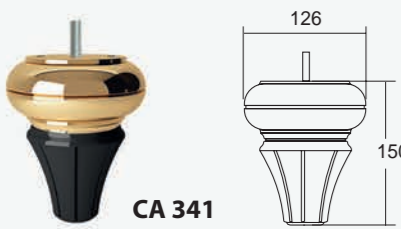

Arno

TASARIM
TESCİL
DESIGN
REGISTERED

CA 340

CA 342

CA 341

PLASİM
MELODİ KULP

ürün serisi
ve kodları
Product series
& codes

CA 341
15 cm