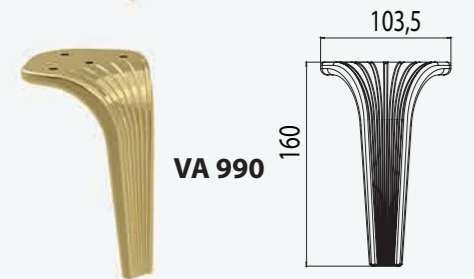

Ilıca

TASARIM
TESLİM
DESIGN
REGISTERED

ürün serisi
ve kodları
Product series
& codes