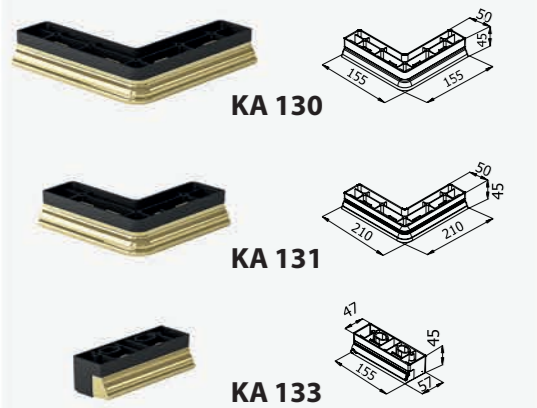

TASARIM
TESCİL
DESIGN
REGISTERED

Vira

YENİ
NEW

Lara

YENİ
NEW

KOD / CODE	KOLİ ADEDİ / BOX PIECE	KOLİ ÖLÇÜSÜ / BOX SIZE
KA 211	108 ad. / pcs.	500 X 500 X 500 mm
KA 210	160 ad. / pcs.	500 X 500 X 500 mm
VA 251	180 ad. / pcs.	430 X 710 X 360 mm
VA250	252 ad. / pcs.	370 X 500 X 400 mm