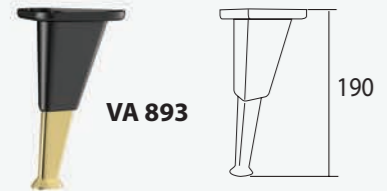

Polo Açılı

VA 894

230

VA 893

190

VA 892

160

PLASIM
BUKET KULP