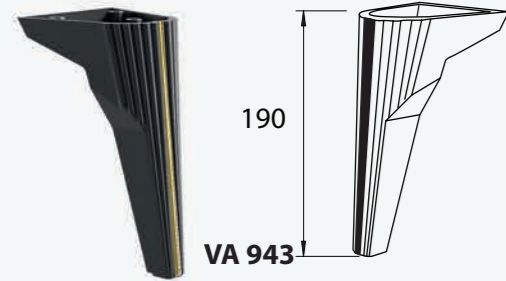

Nepal

TASARIM
TESLİM
DESIGN
REGISTERED

VA 944

VA 943

VA 942

PLASİM
ESTE AKSESUAR

PLASİM
ESTE KULP

ürün serisi ve kodları

Product series
& codes

VA 942
15 cm

VA 943
19 cm

VA 944
23 cm

renk seçenekleri ve kodları

colour options
& codes

05
beyaz
sarı şeritli
white
gold strip

32
aytaşı
sarı şeritli
moonstone
gold strip

06
siyah
sarı şeritli
black
gold strip

06-01
siyah
krom şeritli
black
chrome strip

300
yeni ceviz
sarı şeritli
new walnut
gold strip

15
açık ceviz
sarı şeritli
light walnut
gold strip

KOD / CODE	KOLI ADEDİ / BOX PIECE	KOLI ÖLÇÜSÜ / BOX SIZE
VA 944	60 ad. / pcs.	370 X 500 X 400 cm
VA 943	60 ad. / pcs.	370 X 500 X 400 cm
VA 942	70 ad. / pcs.	370 X 500 X 400 cm