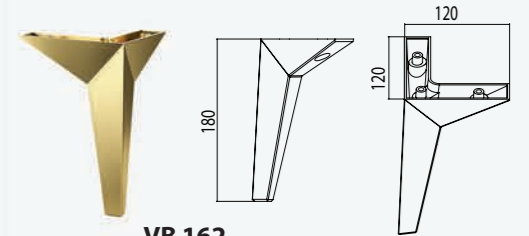

Moderno

YENİ
NEW

TASARIM
TESLİM
DESIGN
REGISTERED

VB 162

9

ürün serisi ve kodları

Product series
& codes

renk seçenekleri ve kodları

colour options
& codes

KOD / CODE	KOLİ ADEDİ / BOX PIECE	KOLİ ÖLÇÜSÜ / BOX SIZE
VB 160	105 ad. / pcs.	370 X 500 X 400 mm
VB 161	90 ad. / pcs.	370 X 500 X 400 mm
VB 162	70 ad. / pcs.	500 X 500 X 500 mm
VB 163	100 ad. / pcs.	500 X 500 X 500 mm

10