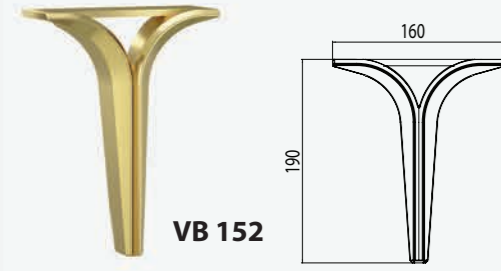

Begonya

YENİ
NEW

TASARIM
TESLİM
DESIGN
REGISTERED

VB 153

VB 152

VB 151

VB 150

ürün serisi
ve kodları
Product series
& codes

VB 150
12 cm

VB 151
16 cm

VB 152
19 cm

VB 153
23 cm

renk
seçenekleri
ve kodları
colour options
& codes

265
pirinç kaplama
brass plating

268
bakır kaplama
copper plating

423
füme kaplama
smoked plating

01
krom kaplama
chrome plating

06.01
mat siyah
matte black

KOD / CODE	KOLI ADEDİ / BOX PIECE	KOLI ÖLÇÜSÜ / BOX SIZE
VB 150	150 ad. / pcs.	370 X 500 X 400 mm
VB 151	100 ad. / pcs.	370 X 500 X 400 mm
VB 152	80 ad. / pcs.	370 X 500 X 400 mm
VB 153	100 ad. / pcs.	370 X 500 X 400 mm