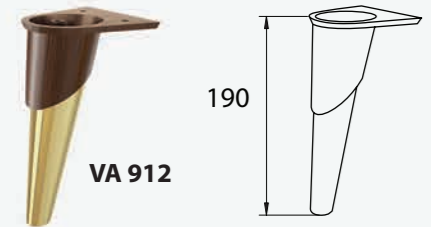

Neon

TASARIM
TESLİM
DESIGN
REGISTERED