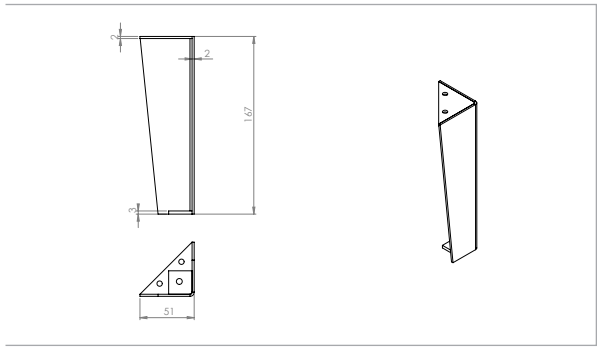

TM-034

TM-035

TM-036

TM-038