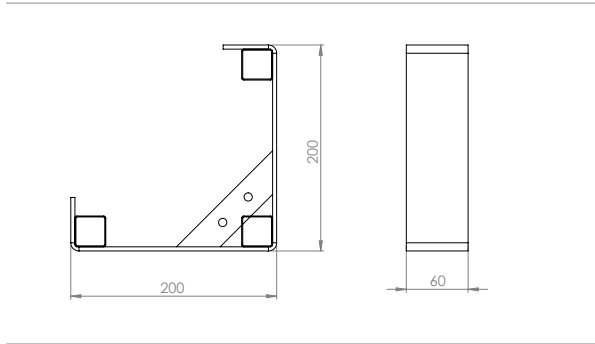

TM-039

TM-042

TM-046

TM-050