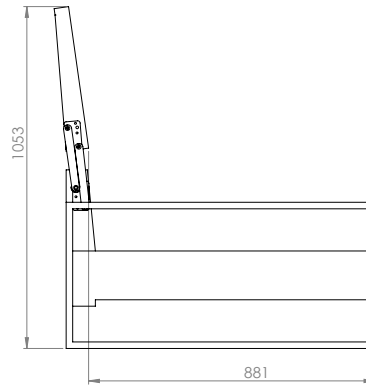

LATALI OTEL SOMYA / HOTEL MECHANISM

TM-65

TM-01

16 cm

TM-02

15 cm

TM-62

TM-86

TM-89

TM-97

22X34 cm

26X34 cm

IS-612

NEVA KÖŞE YÜKSEK AYAKLI / NEVA CORNER

IS-614

SEVDE KÖŞE / SEVDE CORNER