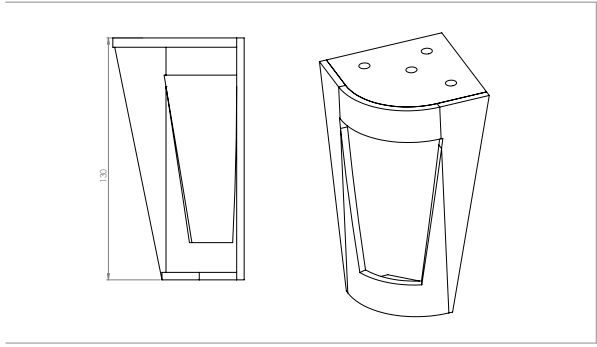

TM-034

TM-035

TM-036

TM-038