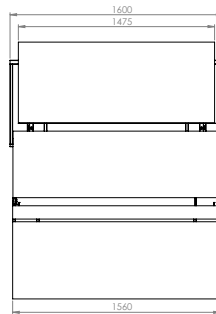

İKİLİ / DOUBLE