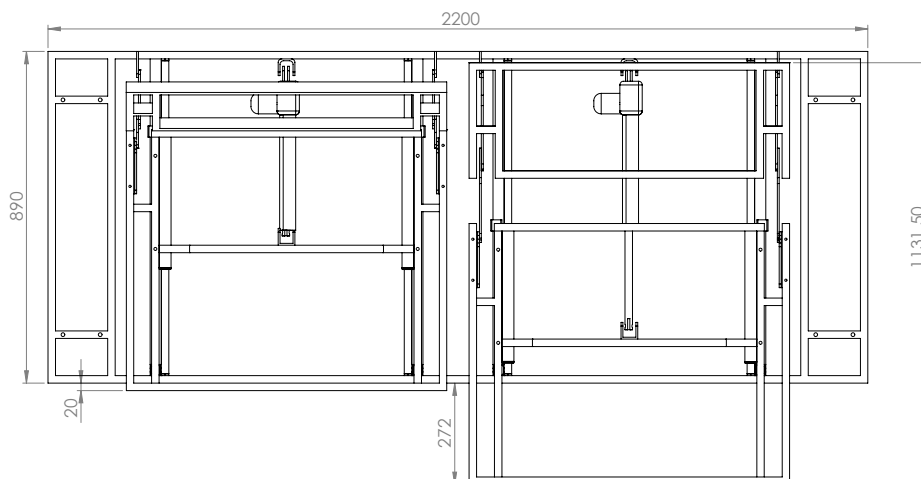

MS-280

VALENTINO MOTORLU / VALENTINO MOTOR MECHANISM