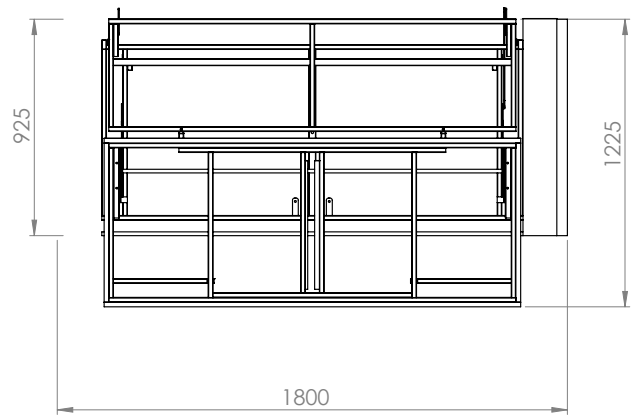

MS-140

FERRARI YÜKSEK AYAKLI MOTORLU / FERRARI MOTOR MECHANISM