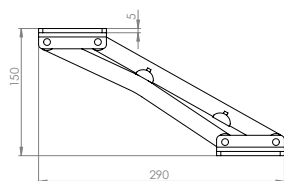

LATALI OTEL SOMYA / HOTEL MECHANISM

TM-65

TM-01

16 cm

TM-02

15 cm

TM-62

TM-86

TM-89

TM-97

22X34 cm

26X34 cm

IS-612

NEVA KÖŞE YÜKSEK AYAKLI / NEVA CORNER

IS-614

SEVDE KÖŞE / SEVDE CORNER