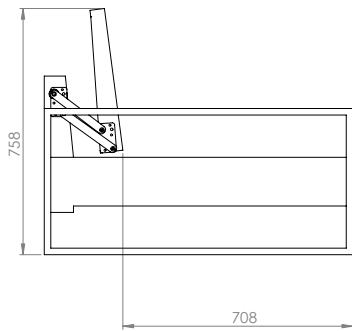

TM-89

TM-97

22X34 cm

26X34 cm