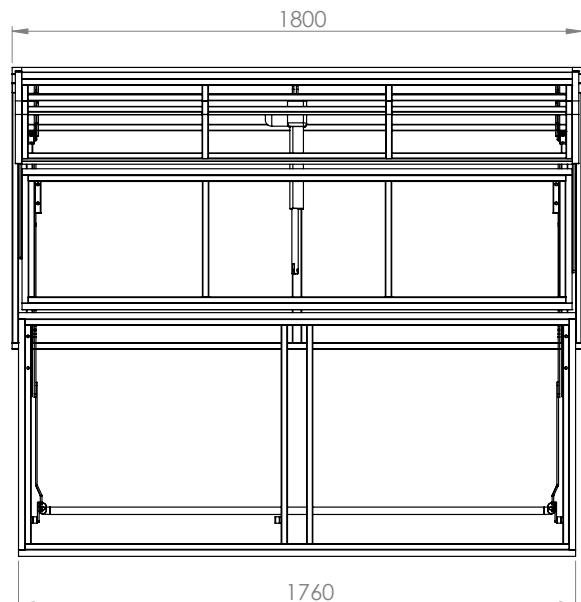

MS-141

İNCİ MOTORLU / PEARL MOTOR MECHANISM