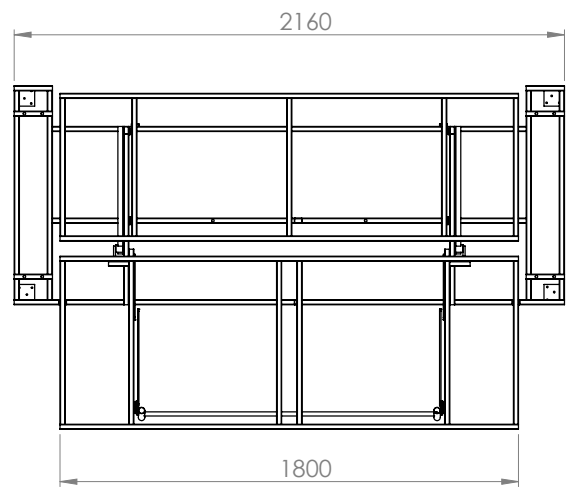

S-411

ANKA MEKANİZMA / PHOENIX MECHANISM