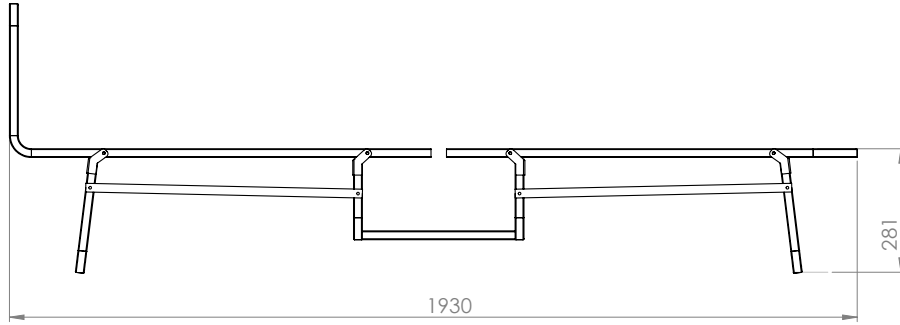

R-236

MELTEM KATLANIR TEKLİ / MELTEM SINGLE