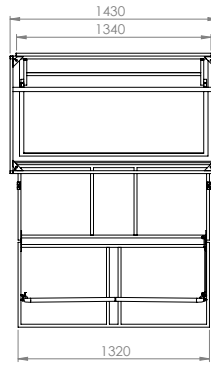

S-230

SEVDE SOMYA / SEVDE MECHANISM