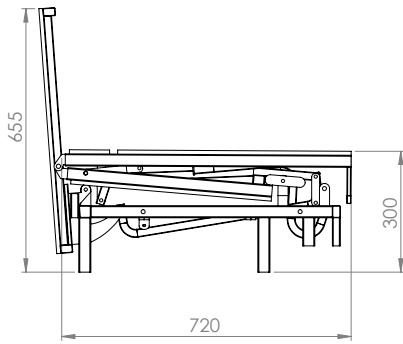

İKİLİ / DOUBLE

ÜÇLÜ / TRIPLE