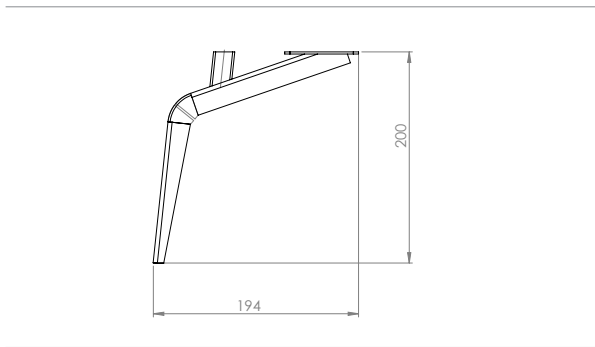

TM-026

TM-027

TM-028

TM-029