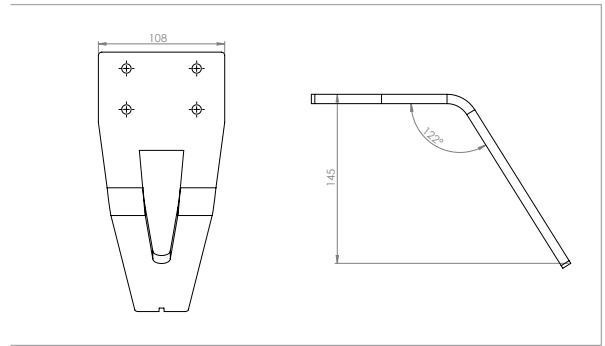

TM-010

TM-011

TM-012

TM-013