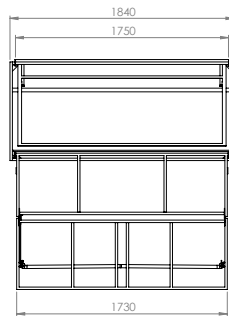

İKİLİ / DOUBLE