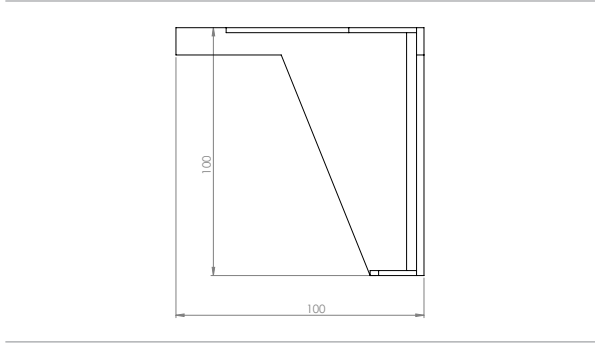

TM-039

TM-042

TM-046

TM-050