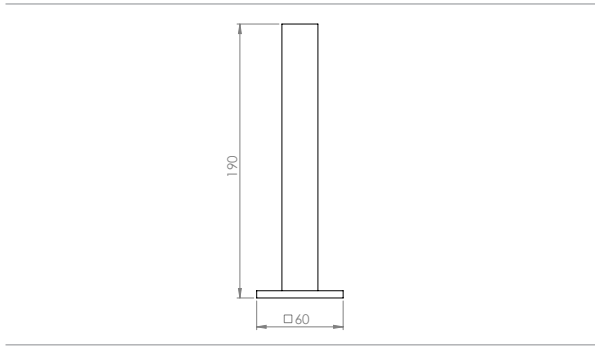

TM-026

TM-027

TM-028

TM-029