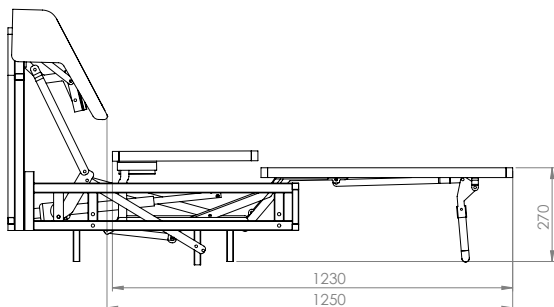

MS-141

İNCİ MOTORLU / PEARL MOTOR MECHANISM