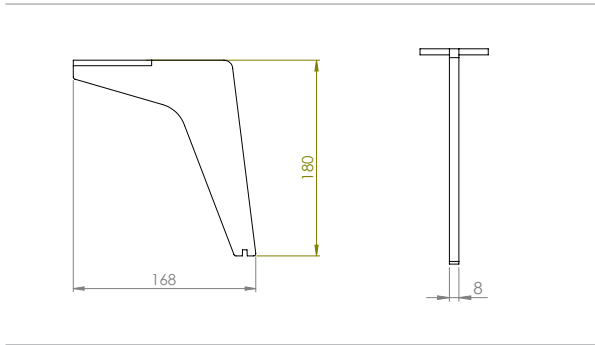

TM-039

TM-042

TM-046

TM-050