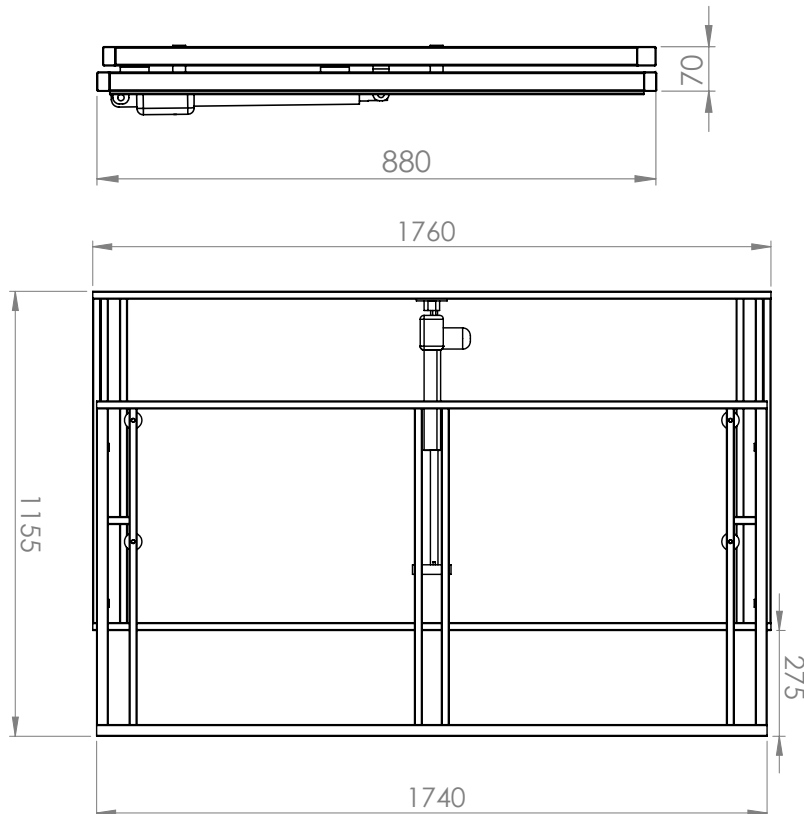

MS-112

ÇERÇEVE MOTORLU / FRAME MOTORIZED MECHANISM