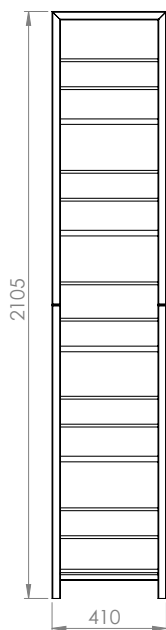

MONA MEKANİZMA / MONA MECHANISM

S-243

DİZAYN FONT KAYDIRMA / DESIGN MECHANISM

S-243 A

ÇİFT AÇILIR DİZAYN FONT KAYDIRMA / DESIGN DOUBLE SEAT

S-263

KOLLU FONT KAYDIRMA / SLEEVED MECHANISM

S-221

R-320

DEMONTABLE SHELF / DEMONTABLE SHELF

B-200

ÇİFT KİŞİLİK BAZA ÜSTÜ / DOUBLE BASE UP

150x200

160x200

180x200

B-201

TEK KİŞİLİK BAZA ÜSTÜ / SINGLE BASE UP

90x190

90x200

YS-01 / YS-02

TEK KİŞİLİK / ÇİFT KİŞİLİK YATAK / SINGLE BED / DOUBLE BED

90x190

90x200

160x200