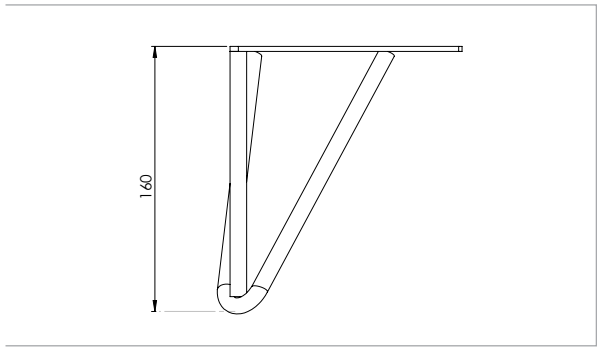

TM-034

TM-035

TM-036

TM-038