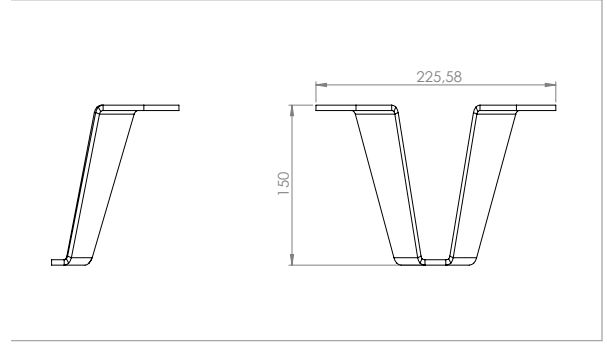

TM-030

TM-032 AHŞAP

PATENTLİDİR.

TM-032 FLOK

PATENTLİDİR.

TM-033

PATENTLİDİR.