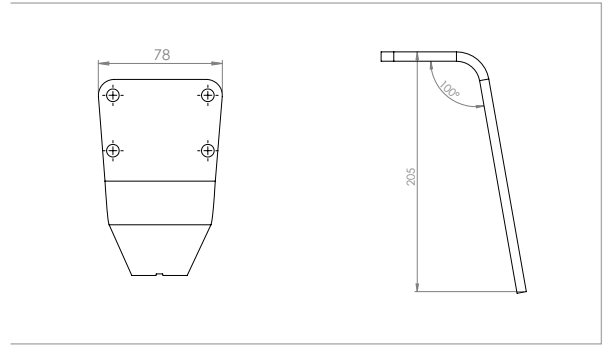

TM-010

TM-011

TM-012

TM-013