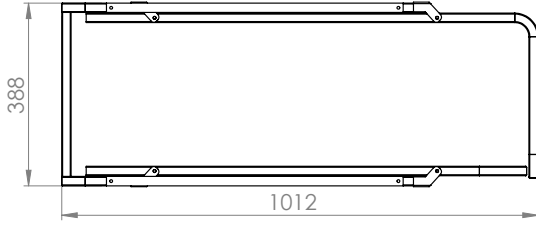

R-236

MELTEM KATLANIR TEKLİ / MELTEM SINGLE