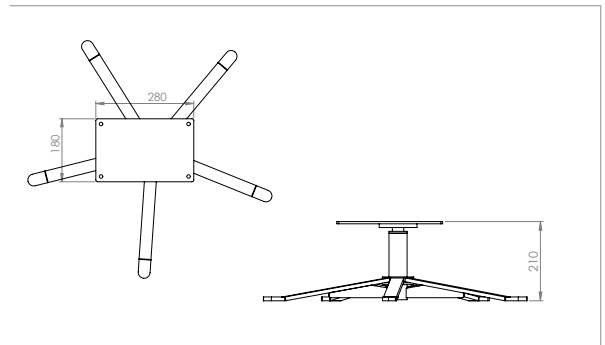

TM-037

TM-043

TM-703

TM-021