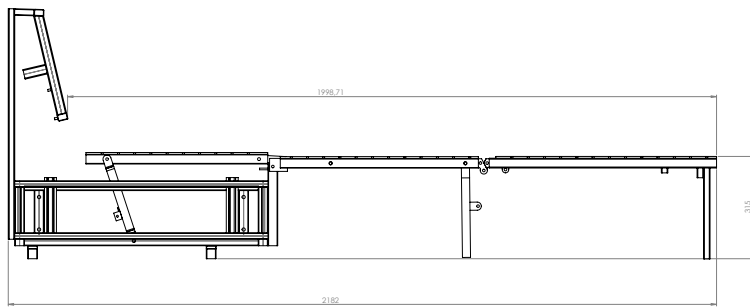

R-320

DEMONTABLE SHELF / DEMONTABLE SHELF

B-200

ÇİFT KİŞİLİK BAZA ÜSTÜ / DOUBLE BASE UP

150x200

160x200

180x200

B-201