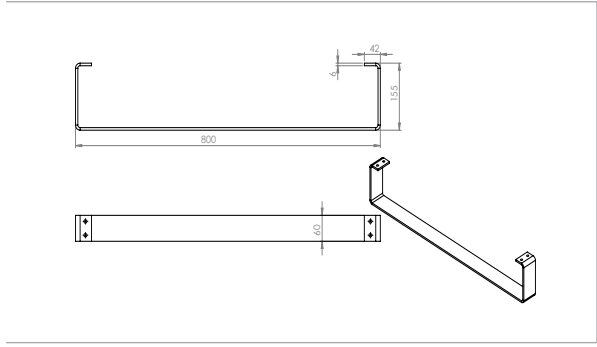

TM-034

TM-035

TM-036

TM-038