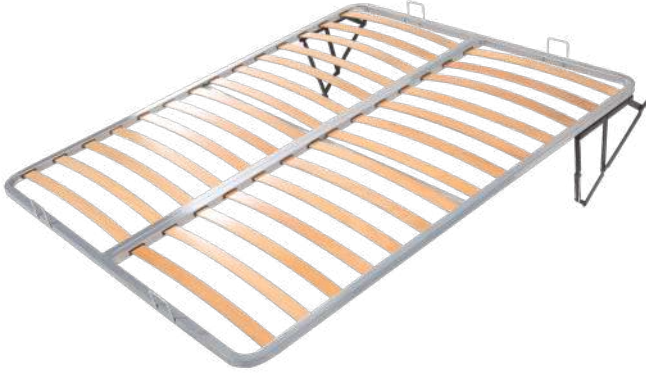

R-231

OSB'Lİ TEKLİ SOMYA / OSB SINGLE MECHANISM

R-610

SELENAY TEKLİ / SELENAY SINGLE

R-235

OSCAR TEKLİ / OSCAR SINGLE

HERA

HERA TEKLİ SOMYA / HERA SINGLE MECHANISM

R-320

DEMONTABLE SHELF / DEMONTABLE SHELF

B-200

ÇİFT KİŞİLİK BAZA ÜSTÜ / DOUBLE BASE UP

150x200

160x200

180x200

B-201

TEK KİŞİLİK BAZA ÜSTÜ / SINGLE BASE UP

90x190

90x200

YS-01 / YS-02

TEK KİŞİLİK / ÇİFT KİŞİLİK YATAK / SINGLE BED / DOUBLE BED

90x190

90x200

160x200